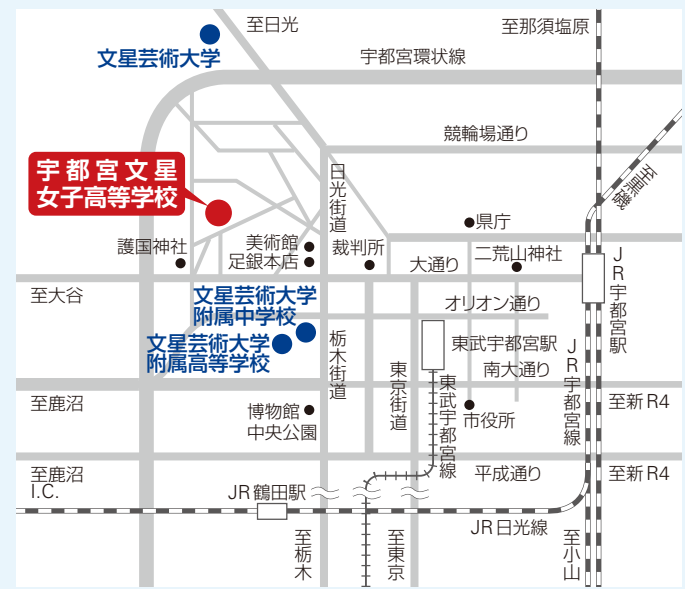

宇都宮文星女子高等学校

授業
体験

一日

クラブ
体験

体験学習

2024年

7月26日(金)・27日(土)・28日(日) / 8月31日(土)

なでしこ祭・学校祭

9月21日(土)

相談会・説明会・講習会

入試相談会

9月21日(土)・10月4日(金)・18日(金)
11月1日(金)

学校見学説明会

9月28日(土)・10月12日(土)・26日(土)
11月9日(土)

デッサン講習会

9月28日(土)・10月12日(土)・26日(土)

入学試験日

第1回入試 1月7日(火)・9日(木)

第2回入試 2月3日(月)

詳しくはこちらにアクセス

お申込みはQRコード
またはホームページから
<http://www.bunsei-gh.ed.jp>

宇都宮文星女子高等学校

2024 宇都宮文星女子高等学校 一日体験学習

午前の部
8:30～
9:00～11:00
受付
校長挨拶
各コースの紹介
授業体験